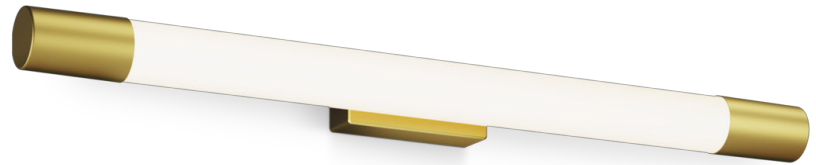

## Rover Wandleuchte

Wandleuchten

2700 K

Messing

ClickFix;Wasserbeständig

8720169299399

## Stilvolle LED- Beleuchtung für Dein Badezimmer

Philips bietet Spiegelleuchten für deine gesamte Badezimmerbeleuchtung. Unsere Spiegelleuchten sind für den Einsatz in feuchten Umgebungen konzipiert und gegen Spritzwasser geschützt. Sanfte warmweiße LED-Beleuchtung, die Deine Augen schont. Installiere sie in vier einfachen Schritten mit dem patentierten Philips ClickFix-Installationssystem. Hergestellt aus robusten Materialien, die aufgrund ihrer Haltbarkeit und Ästhetik ausgewählt wurden.