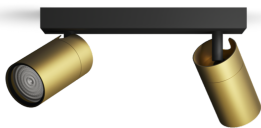

PHILIPS

Idris Decken-/
Wandspot 2x

Decken-/Wandspots

Ohne Leuchtmittel

Schwarz und Messing

ClickFix; wasserbeständig

8720169299191

Stilvolle Beleuchtung für Dein Badezimmer

Baue diesen praktischen Philips Spot zuhause ein. Wählen eine Philips GU10 LED-Lampe passend zu Deinem Spot-Stil und Sorge für hochwertiges und langlebiges Licht. Mit einer Feuchtigkeitsbeständigkeit gemäß IP44 ist das Design die perfekte Wahl, um Deinem Badezimmer Stil zu verleihen.

Benutzerfreundlich

- Einstellbarer Spotkopf
- Lampen nicht im Lieferumfang enthalten

Einfache Installation

- ClickFix – einfache Montage

Einfach in der Handhabung

- Diese Leuchte ist ideal für Wände oder Decken geeignet und passt sich hervorragend an das Aussehen Deiner Inneneinrichtung an.

ClickFix – einfache Montage

Installiere Deinen Spot ganz einfach selbst. Mit ClickFix brauchst Du keine freie Hand. Montiere die Halterung einfach an der Decke, schließe die Kabel an und befestige die Lampe mit einem Klick.