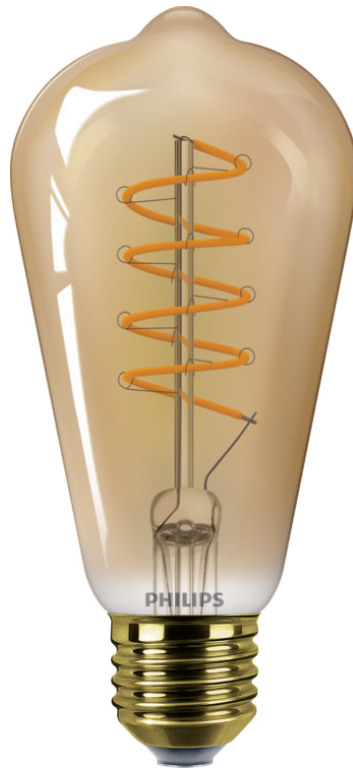

# PHILIPS

Filament-Lampe  
Bernstein 25W ST64 E27

LED

1800K

250 lm

15000 Std.

Dimmfunktion

8719514315457

## Hochmoderne LED für zu Hause

Diese Philips LED-Lampe bietet ein schönes, warmweißes Licht, eine außergewöhnlich lange Nutzlebensdauer und unmittelbare, deutliche Energieeinsparungen. Mit ihrer flammenfarbigen Farbtemperatur ist sie perfekt dazu geeignet, eine gemütliche Atmosphäre zu schaffen.

### **Besonders warmweißes, dimmbares Licht**

- Dimmbares, besonders warmweißes Licht

## Lampenabmessungen

- Höhe: 14,3 cm
- Breite: 6,5 cm