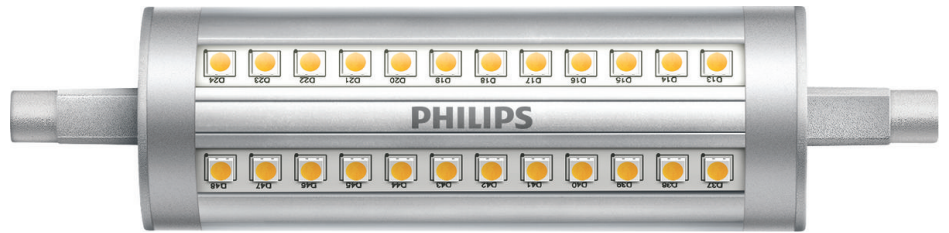

PHILIPS

Spot 100 W R7S

LED

3000K

1600 lm

15000 Std.

Dimmfunktion

8718699780371

Dimmbare stabförmige LED-Beleuchtung mit einem 300-Grad-Strahl

Diese innovative Stab-LED ist der perfekte Ersatz für R7S-Halogenlampen, da sie bei der Energieeffizienz meilenweit voraus ist.

Hochwertiges Licht

- Kühles, belebendes Licht

Besonderheiten

3.500 K [LED-Lampen]

Diese Lampe hat eine Farbtemperatur von 3.500 K und sorgt damit für ein kühles, belebendes Licht. Damit schaffst Du ein einladendes Ambiente für einen gemütlichen Abend mit Freunden oder kannst Dich bei mit einem guten Buch entspannen.

Daten

Lampeneigenschaften

- Verwendungszweck: Innenbeleuchtung
- Lampenform: Reflektor, keine Richtwirkung
- Sockel: R7s
- Kolbenausführung: Klar
- dimmbar: Nur mit bestimmten Dimmern
- Kolbenmaterial: Kunststoff