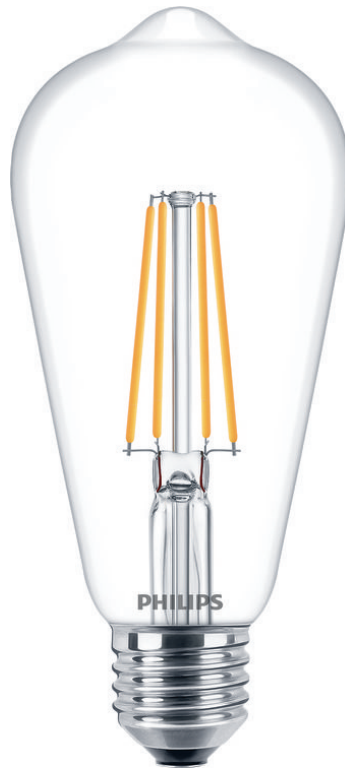

PHILIPS

Filament-Lampe,
transparent, 60W ST64
E27

LED

2700 K

806 lm

15000 Std.

8718699763053

Warmweißes Licht ohne Kompromisse bei der Lichtqualität

Diese Glühlampen verbrauchen aufgrund der neuen LED-Energiespartentechnologie etwa 85 % weniger Energie und haben eine zehnmal höhere Nutzlebensdauer als herkömmliche Glühlampen.

Wählen Sie einen einfachen Ersatz für Ihre alten Glühlampen

Daten

Lampeneigenschaften

- Verwendungszweck: Innenbeleuchtung
- Lampenform: Nicht gerichtete Lampe
- Sockel: E27
- Glasart: Klar
- Kolbenausführung: Klar
- dimmbar: Nein
- Kolbenmaterial: Glas

Lampenabmessungen

- Höhe: 14 cm
- Breite: 6,4 cm

Design und Materialausführung

- Material: Glas

Nutzlebensdauer

- Anzahl der Schaltzyklen: 20.000
- Nennlebensdauer: 15.000 Stunde(n)

Umweltschutz

- Disposal of the product: Entsorge das Produkt am Ende seiner (wirtschaftlichen) Nutzlebensdauer gemäß den örtlichen Vorschriften und nicht im normalen Hausmüll. Durch die korrekte Entsorgung Deines Produkts werden Umwelt und Menschen vor möglichen negativen Folgen geschützt.