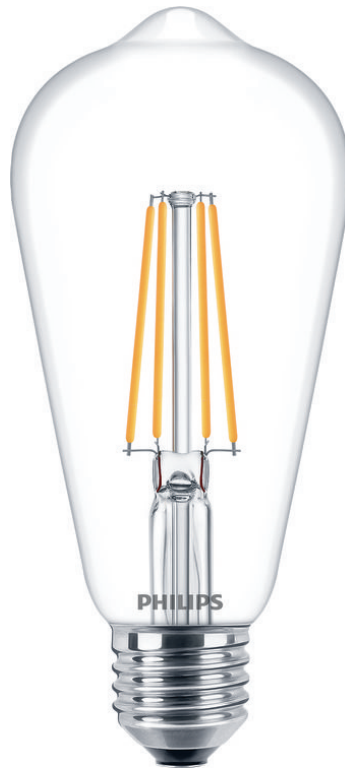

PHILIPS

Filament-Lampe,
transparent, 60W ST64
E27

LED

2700 K

806 lm

15000 Std.

8718699763053

Warmweißes Licht ohne Kompromisse bei der Lichtqualität

Diese Glühlampen verbrauchen aufgrund der neuen LED-Energiespartentechnologie etwa 85 % weniger Energie und haben eine zehnmals höhere Nutzlebensdauer als herkömmliche Glühlampen.

Wählen Sie einen einfachen Ersatz für Ihre alten Glühlampen

Daten

Lampeneigenschaften

- Verwendungszweck: Innenbeleuchtung
- Lampenform: Nicht gerichtete Lampe
- Sockel: E27
- Glasart: Klar
- Kolbenausführung: Klar
- dimmbar: Nein
- Kolbenmaterial: Glas

Lampenabmessungen

- Höhe: 14 cm
- Breite: 6,4 cm

Design und Materialausführung

- Material: Glas

Nutzlebensdauer

- Anzahl der Schaltzyklen: 20.000
- Nennlebensdauer: 15.000 Stunde(n)

Umweltschutz

- Disposal of the product: Entsorge das Produkt am Ende seiner (wirtschaftlichen) Nutzlebensdauer gemäß den örtlichen Vorschriften und nicht im normalen Hausmüll. Durch die korrekte Entsorgung Deines Produkts werden Umwelt und Menschen vor möglichen negativen Folgen geschützt.