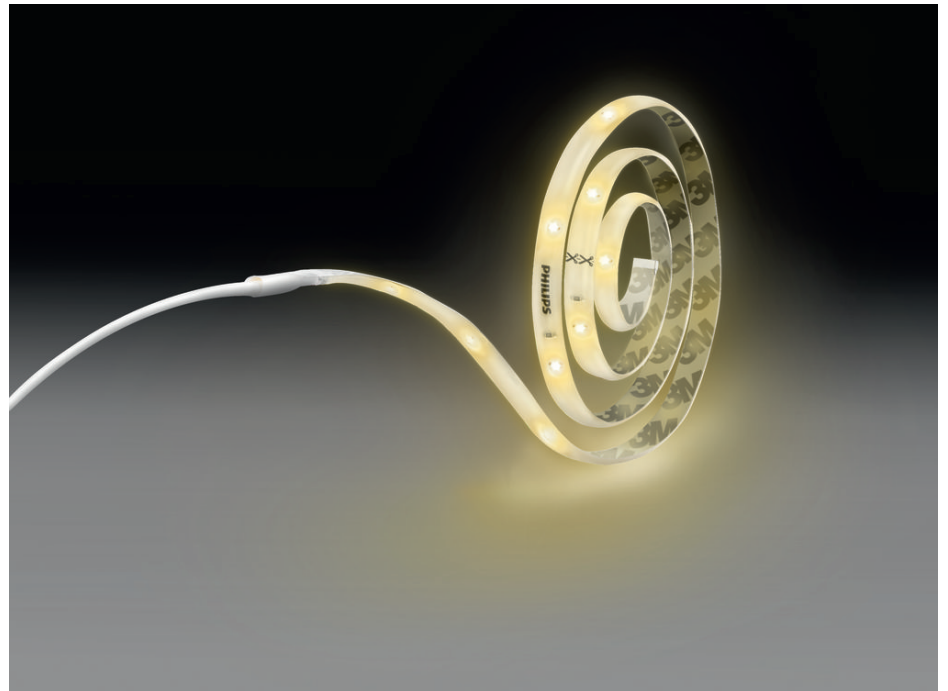

PHILIPS

Lightstrip, RGB, 5 m

Lightstrips

RGB

Transparent

Dimmbar;RGB

8718696164242

Bring Farbe in Deine Welt mit Philips LED Lightstrips

Mit der Fernbedienung kannst Du diesen Lightstrip einfach steuern und das Licht stufenlos auf genau die richtige Helligkeit dimmen. Verändere die Farbe nach Deinem Geschmack – mit 30 vordefinierten Farben. Philips LED Lightstrips sind einfach zu montieren, zuzuschneiden und auf jeder Oberfläche zu befestigen

Schneide die Lightstrips ganz einfach passend für Deine Räume zu. Schnittmarkierungen auf dem Lightstrip zeigen an, wo geschnitten werden kann.

Plug-and-Play: einfache Installation

Unsere Plug-and-Play Lightstrips sind einfach zu installieren, sodass Du sie sofort nutzen kannst. Alles, was Du brauchst, ist in der Verpackung enthalten.

Andere Eigenschaften

- Lampenstrom: 200 mA
- Lichtausbeute: 20 lm/W

Produktabmessungen und -gewicht

- Nettogewicht: 0,205 kg
- Höhe: 0,26 cm
- Länge: 500 cm
- Breite: 1 cm

Service

- Garantie: 2 Jahr(e)

Technische Daten