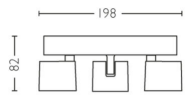

56243/31/P0