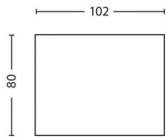

Sanftes Dimmen, von strahlend hellem bis hin zu weichem Licht

Manchmal möchte man einfach das Ambiente im Raum seiner Tätigkeit anpassen, um sich wohler zu fühlen. Mit den dimmbaren Philips LED-Spots können Sie die gewünschte Lichtintensität stufenlos einstellen – von funktional hell für das tägliche Arbeiten bis einladend warm für entspannte Stunden.

Beleuchtung nach deinen Bedürfnissen und für deine Sicherheit

- ClickFix – einfache Montage
- Entscheide dich für eine hochwertige LED-Beleuchtung und spare Energie
- Lampenlebensdauer von bis zu 30 Jahren
- Beim Einschalten sofort hell
- Hohe Lichtleistung – 500 Lumen
- Gestaltet für Ihren Sehkomfort
- Integrierte LED-Lichtquelle
- 5 Jahre Garantie für Ihre Sicherheit

Vielseitige Beleuchtung für jeden Moment deines Tages

- Dimmt allmählich von 100-prozentiger Helligkeit bis hin zu 10-prozentig weichem Licht.