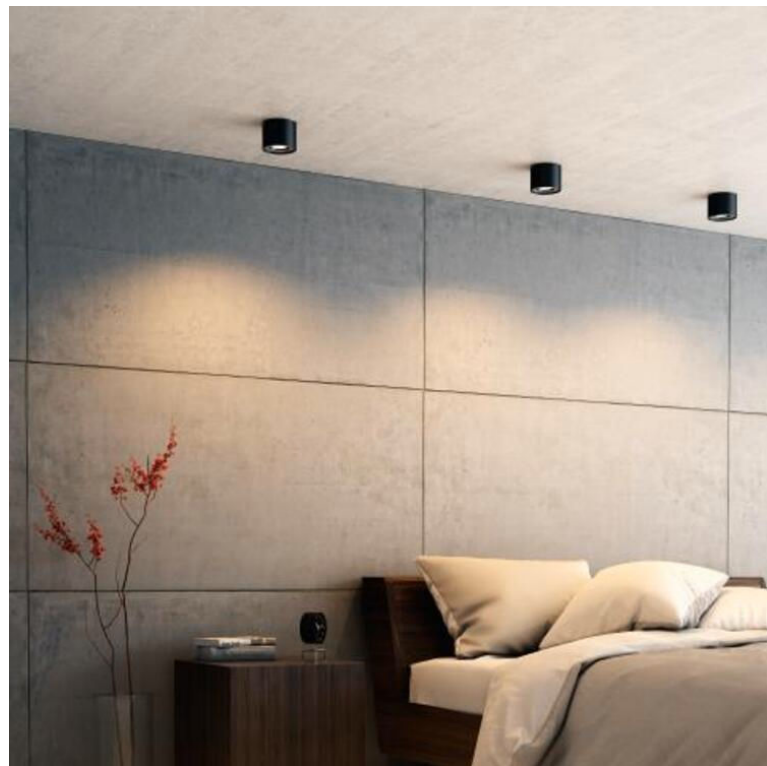

PHILIPS

Phase Decken-/
Wandspot

Decken-/Wandspots

2700 K

Schwarz

Dimmbar

Qualitativ hochwertiges
Material

53300/30/16

Sanftes Dimmen, von strahlend hellem bis hin zu weichem Licht

Manchmal möchte man einfach das Ambiente im Raum seiner Tätigkeit anpassen, um sich wohler zu fühlen. Mit den dimmbaren Philips LED-Spots können Sie die gewünschte Lichtintensität stufenlos einstellen – von funktional hell für das tägliche Arbeiten bis einladend warm für entspannte Stunden.