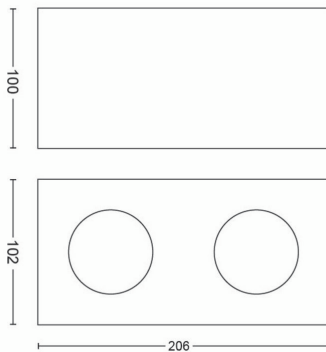

# PHILIPS

Box Decken-/  
Wandspot, 2x

Decken-/Wandspots

2200–2700 K

Schwarz

Dimmbar; WarmGlow

Qualitativ hochwertiges  
Material

50492/30/P0