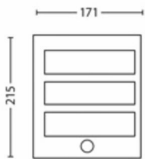

Immer beleuchtet, wenn Sie nach Hause kommen

Diese geschwungene Philips Python LED-Wandleuchte für den Außenbereich aus Edelstahl richtet ausreichend gestreutes, warmweißes Licht an der Außenwand nach oben und unten. Die intelligenten Elemente an der Vorderseite bieten zusätzliches Licht. Mit Bewegungssensor für Ihre Sicherheit.

Nachhaltige Lichtlösungen

- Energiesparend
- Hochwertige LED-Beleuchtung
- Lange Lebensdauer von bis zu 25 Jahren
- Warmweißes Licht
- Philips bietet 5 Jahre Garantie auf LED-Modul und Treiber

Entworfen für Ihren Garten

- Integrierter Bewegungssensor für mehr Komfort und Sicherheit
- IP44 – wetterfest