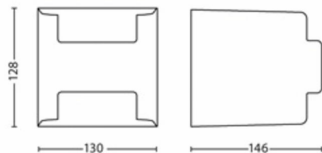

Nachhaltige Lichtlösungen

- Energiesparend
- Hochwertige LED-Beleuchtung
- Lange Lebensdauer von bis zu 25 Jahren
- Warmweißes Licht
- Philips bietet 5 Jahre Garantie auf LED-Modul und Treiber

Entworfen für Ihren Garten

- IP44 – wetterfest