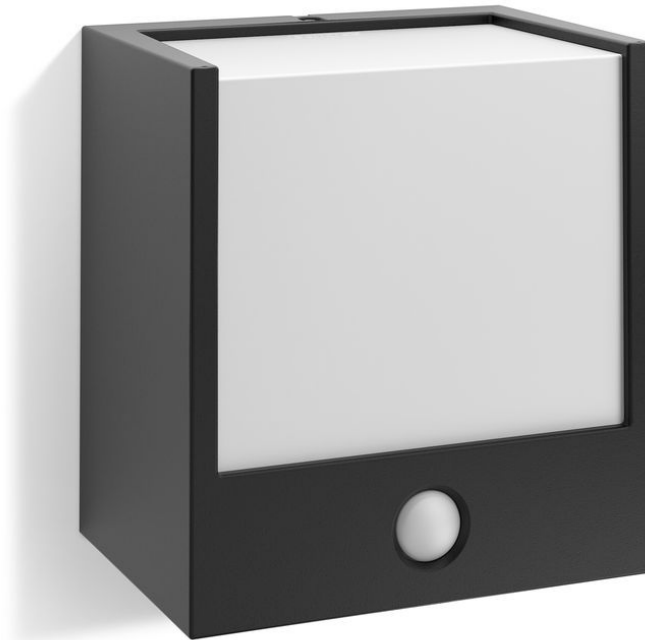

# PHILIPS

Macaw  
Wandleuchte, 3,5W

myGarden

2700 K

Schwarz

Wasserbeständig

17317/30/16

## Genießen Sie Ihren wunderschönen Garten mit Licht

Die Philips myGarden Macaw-Wandleuchte lässt mit ihrer perfekten Würfelform und dem gebürsteten Edelstahl-Look Ihre Gartenmauer in modernem Glanz erstrahlen. Dank des Bewegungssensors und des hochwertigen Lichts aus dem großen Fenster wird ein großzügiges Licht dorthin gerichtet, wo Sie es benötigen.