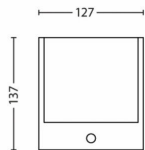

PHILIPS

Macaw
Wandleuchte, 3,5W

myGarden

2700 K

Schwarz

Wasserbeständig

17317/30/16