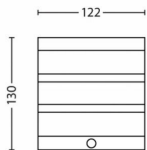

PHILIPS

Calgary
Wandleuchte, 3,5W

myGarden

2700 K

Edelstahl

Wasserbeständig

17315/47/16