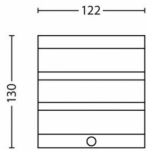

PHILIPS

Calgary
Wandleuchte, 3,5W

myGarden

2700 K

Edelstahl

Wasserbeständig

17315/47/16