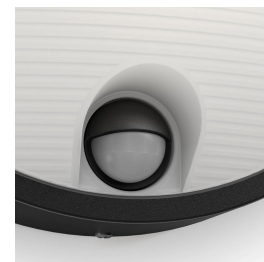

Die Philips Yarrow LED-Wandleuchte für den Außenbereich in Schwarz besteht aus hochwertigem Kunststoff und verfügt über einen Bewegungssensor für Ihre Sicherheit. Das runde, kuppelförmige Gehäusedesign mit seinen drei unverkennbaren Streifen beleuchtet Außenbereiche mit hellem, aber gestreutem, warmweißem Licht.

Warmweißes Licht

Licht kann verschiedene Farbtemperaturen aufweisen, die in der Einheit Kelvin (K) angegeben werden. Leuchten mit einem niedrigen Kelvin-Wert erzeugen ein warmes, gemütlicheres Licht, wohingegen Leuchten mit einem höheren Kelvin-Wert ein kühles, belebenderes Licht erzeugen. Diese Philips Leuchte bietet warmweißes Licht für eine gemütliche Atmosphäre.

Inklusive Bewegungssensor

Es ist ein Bewegungssensor eingebaut, der Sie zu Hause empfängt, oder Sie wissen lässt, wenn sich jemand nähert. Wenn der Sensor eine Bewegung erkennt, schaltet sich die Lampe automatisch ein.