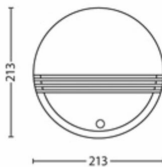

Entworfen für Ihren Garten

- Integrierter Bewegungssensor für mehr Komfort und Sicherheit
- IP44 – wetterfest