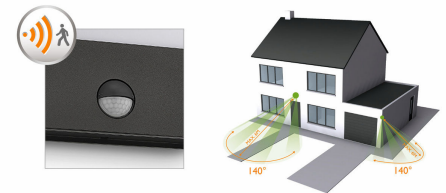

Inklusive Bewegungssensor

Es ist ein Bewegungssensor eingebaut, der Sie zu Hause empfängt, oder Sie wissen lässt, wenn sich jemand nähert. Wenn der Sensor eine Bewegung erkennt, schaltet sich die Lampe automatisch ein.