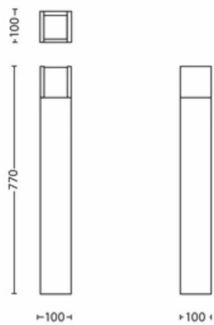

Entworfen für Ihren Garten

- IP44 – wetterfest