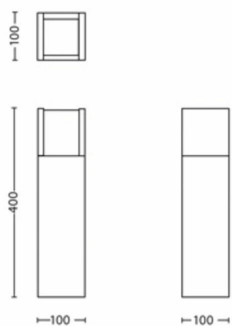

Entworfen für Ihren Garten

- IP44 – wetterfest