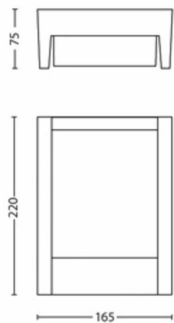

Genießen Sie Ihren wunderschönen Garten mit Licht

Die Philips Arbour LED-Wandleuchte für den Außenbereich in Anthrazit umrahmt das Leuchtelement in einem widerstandsfähigen Gehäuse aus Aluminium-Druckguss. Diese ansprechende Leuchte versorgt Ihren Außenbereich mit ausreichend gestreutem, warmweißem Licht.

Nachhaltige Lichtlösungen

- Energiesparend
- Hochwertige LED-Beleuchtung
- Lange Lebensdauer von bis zu 25 Jahren
- Warmweißes Licht
- Philips bietet 5 Jahre Garantie auf LED-Modul und Treiber

Entworfen für Ihren Garten

- IP44 – wetterfest