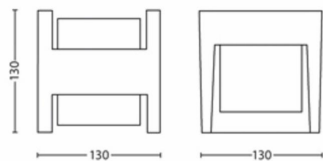

Nachhaltige Lichtlösungen

- Energiesparend
- Hochwertige LED-Beleuchtung
- Lange Lebensdauer von bis zu 25 Jahren
- Warmweißes Licht
- Philips bietet 5 Jahre Garantie auf LED-Modul und Treiber

Entworfen für Ihren Garten

- IP44 – wetterfest