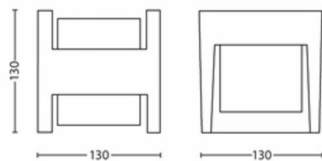

PHILIPS

Arbour
Wandleuchte, 4,5W

myGarden

2700 K

Anthrazit

Wasserbeständig

16459/93/16

Genießen Sie Ihren wunderschönen Garten mit Licht

Die Philips Arbour LED-Wandleuchte für den Außenbereich in Anthrazit bringt einen Lichtwürfel in einem widerstandsfähigen Gehäuse aus Aluminium-Druckguss zum Schweben. Das geniale Design ist ein echter Blickfang und richtet zwei kräftige, warmweiße Lichtstrahlen an der Wand nach oben und unten.

Nachhaltige Lichtlösungen

- Energiesparend
- Hochwertige LED-Beleuchtung
- Lange Lebensdauer von bis zu 25 Jahren
- Warmweißes Licht
- Philips bietet 5 Jahre Garantie auf LED-Modul und Treiber

Entworfen für Ihren Garten

- IP44 – wetterfest