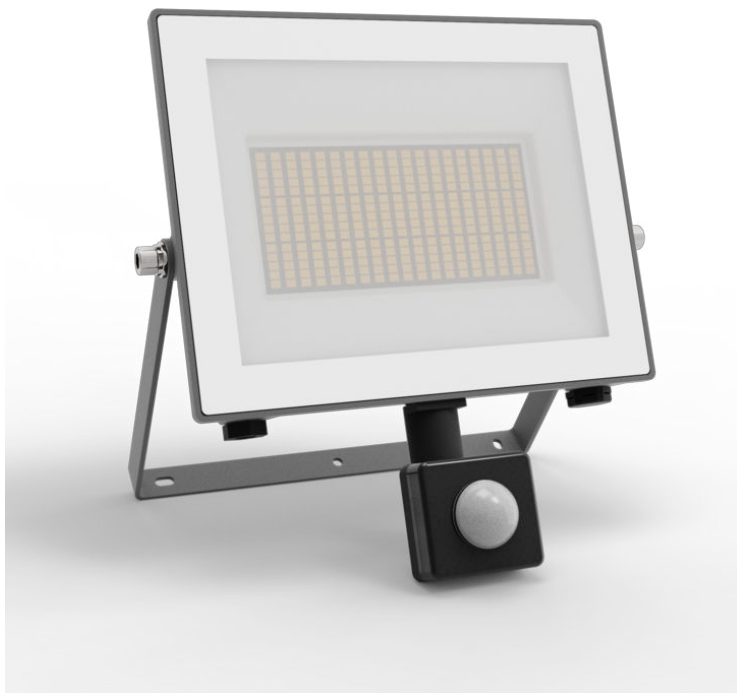

# PHILIPS

Nástěnná svítidla  
Lois, EU,

UltraEfficient

5000 K

Antracitově černá

Odolné proti vodě

8720169365445

## Naše zatím nejúspěšnější LED svítidla

Venkovní světlomety Philips Lois Ultra Efficient pomocí revoluční nové technologie snižují emise uhlíku, plýtvání materiálem a spotřebu energie. Protože mají úžasnou životnost – 50 000 hodin – vydrží tato svítidla víc než dvakrát déle než obdobná venkovní LED svítidla Philips a spotřebují o 50 % méně energie. A to je přesně to, co udržitelnější planeta potřebuje.