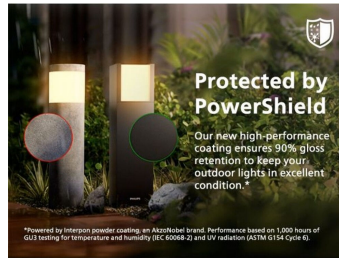

Svítidla, která něco vydrží

Ochranná povrchová vrstva PowerShield Aby vaše venkovní svítidla zůstala ve skvělém stavu, používáme na nich špičkový práškový nátěr od společnosti Interpon, značky skupiny AkzoNobel. Je odolnější než tradiční barvy a zajišťuje ochranu před vyblednutím, poškrábáním, promáčknutím a rží, aby výrobky zůstávaly krásné a výkonné.