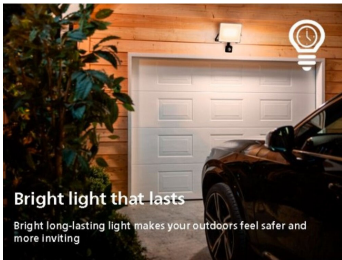

Mimořádná efektivita

V porovnání se srovnatelnými standardními světly LED Philips spotřebuje alespoň o 50 % méně energie.