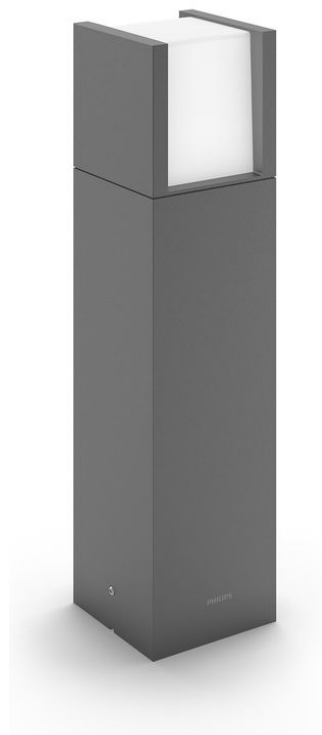

# PHILIPS

Stojanové svítidlo  
Arbour 3,8 W

Venkovní svítidla

2700 K

Antracit

Odolné proti vodě

8720169278066