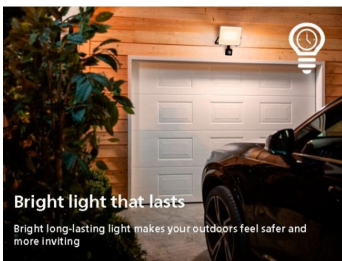

Mimořádná efektivita

V porovnání se srovnatelnými standardními světly LED Philips spotřebuje alespoň o 50 % méně energie.