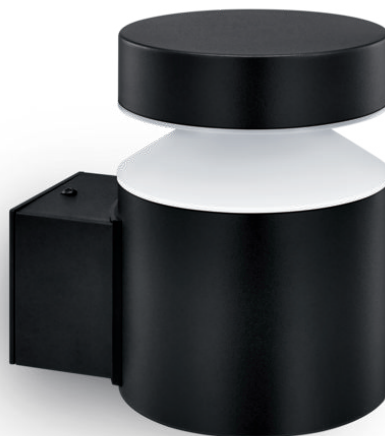

PHILIPS

Nástěnné svítidlo Laven 6 W

Venkovní svítidla

2700 K

Černá

Odolné proti vodě

8720169266599

Užívejte si krásně osvětlenou zahradu

Toto venkovní svítidlo je navrženo podle nejnovějších trendů a životního stylu, aby vám zformovalo atmosféru, po jaké jste vždycky toužili. K dostání ve variantě s teplým i studeným bílým světlem.

Pokročilé osvětlení LED

Vysoce kvalitní světlo LED

Žárovka LED v tomto svítidle Philips představuje unikátní řešení vyvinuté společností Philips. Rozsvěcuje se okamžitě a poskytuje optimální světelný tok, který nechá vyniknout živé barvy vašeho domova.

Vysoce kvalitní materiály

Toto venkovní svítidlo Philips je vyrobeno z vysoce kvalitních materiálů s prémiovou povrchovou úpravou, díky čemuž je spolehlivé, má dlouhou životnost a odolává korozi nebo ušpinění za jakéhokoli počasí.