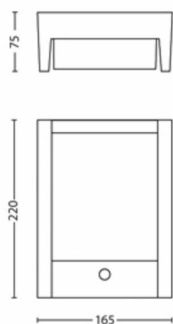

Užijte si krásnou zahradu se světlem – udržitelně

Venkovní nástěnná LED svítidla Philips Arbour v antracitově šedé barvě mají světelný panel ohraničený odolným rámem z tlakově litého hliníku a senzor pohybu. Tato ultra efektivní venkovní svítidla využívají přelomovou novou technologii, která snižuje emise uhlíku, plýtvání materiálem a spotřebu energie.

Udržitelné řešení osvětlení

- Dlouhá životnost až 50 000 hodin
- Mimořádná efektivita
- Až 80% úspora energie

Pokročilé osvětlení LED

- 5letá záruka na LED systém

Určeno ven

- IP44 – odolné proti vlivům počasí

Zvláštní vlastnosti

- Senzor pohybu pro pohodlí a bezpečí

Vysoce kvalitní světlo

- Teplé bílé světlo 2700 K