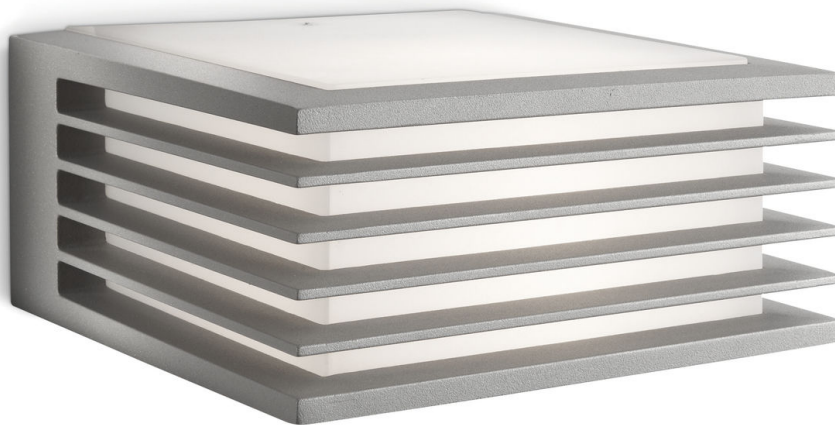

PHILIPS

Nástěnné svítidlo
Shades 15 W

myGarden

2700 K

Šedá

Odolné proti vodě

8719514385368

Stylová úspora

Jedinečný design pro jedinečné okamžiky pod širým nebem. Toto elegantní, světle šedé nástěnné svítidlo Philips vydává teplé bílé úsporné světlo. Krásné efekty dvousměrného světla vás vyzvou k posezení a odpočinku na zahradě.

Efekt dvousměrného světla

Efekt dvousměrného světla pro všeobecné osvětlení zahrady.

Jednoduchá instalace

Toto svítidlo a instalační prvky jsou určeny pro přímou a jednoduchou instalaci: všechny potřebné praktické nástroje pro začátek jsou přibaleny, například klíč a šroub torx. Příložené jsou také přehledné pokyny k místu instalace výrobku a příslušné informace o stupni voděodolnosti podle hodnocení ochrany IP.