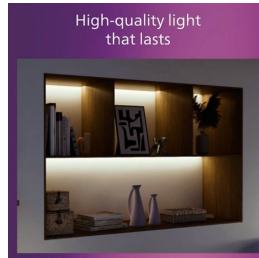

Přednosti

Vhodné pro místnosti s nízkým stropem Štíhlý design

Snadná instalace

Instalace je velmi snadná. Svítidlo stačí bezpečně upevnit nebo zavěsit na zeď či strop, připojit a zapnout.

Pohodlí pro oči

Nekvalitní osvětlení může namáhat oči. Řada z nás tráví mnoho času uvnitř. Je proto mnohem důležitější než kdy dříve, aby váš domov byl správně osvětlen. Naše výrobky splňují nejpřísnější zkušební kritéria, včetně blikání, stroboskopického efektu, oslnění, podání barev a efektů tlumení, a splňují proto požadavky EyeComfort. LED žárovky Philips nejenže vyzařují příjemné světlo, ale také si tyto charakteristiky uchovávají po celou dobu životnosti. Jsou schopny poskytovat světlo o neměnné kvalitě, intenzitě a barvě po dobu delší než desetiletí. Přejděte na světlo, které je pohodlné pro oči. Vaše oči vám poděkují.

Vysoce kvalitní kov

Odolný a atraktivní kov pro odolný povrch.

Dlouhá životnost – až 25 000 hodin

Technologie Philips LED prodlužuje životnost výrobku až na 25 000 hodin.

Specifikace

Charakteristika zdroje

- Zamýšlené použití: Interiér

Design a provedení

- Barva: White
- Materiál: Kov, Plast

Odolnost

- Počet cyklů zapnutí: 12 500

Ochrana životního prostředí

- Disposal of the product: Na konci (ekonomické) životnosti výrobek zlikvidujte v souladu s místními předpisy a nelikvidujte jej s běžným domovním odpadem. Správná likvidace produktů přispívá k ochraně před případnými nežádoucími vlivy na životní prostředí a zdraví.

Obsahuje funkce/příslušenství navíc

- Nastavitelné bodové světlo: Ne
- Stmívatelné pomocí dálkového ovladače: Ne
- Integrované LED: Ano
- Obsahuje dálkové ovládání: Ne

Charakteristika světla

- Vyzařovací úhel: 110 stupňů
- Konzistence barev: 6 SDCM
- Index podání barev (CRI): 80

Různé

- Speciálně navrženo pro: Ložnice, Obývací pokoj, Jídlna, Kuchyně, Domácí kancelář, Garáž
- Styl: Nadčasový
- Typ: Stropní svítidla
- EyeComfort: Ano