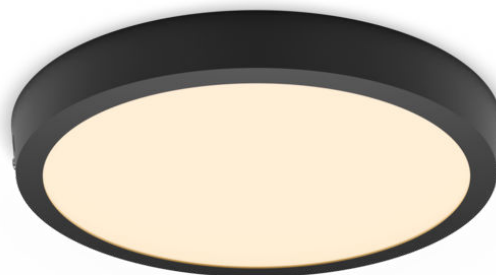

PHILIPS

Stropní svítidlo Magneos,
20 W, 286 mm

Stropní svítidla

2700 K

Černá

8719514328778

Příjemné LED osvětlení, které neunavuje oči

Svítidlo Philips LED Slim Downlight má efekt přirozeného světla a hodí se pro celkové osvětlení. Je to hezký a štíhlý designový kousek na nízké stropy, který vám kdekoli doma vytvoří elegantní prostředí. Září přirozeným světlem, které neunavuje oči.

Jednoduše zážitek

- Ideální pro místnosti s nízkým stropem, umožňuje realizovat nepřekážející a subtilní upevnění.
- Snadná instalace

Špičková kvalita

- EyeComfort – světlo příjemné pro oči

Materiál a povrchová úprava

- Vysoce kvalitní kov

Odolnost

- Dlouhá životnost – až 25 000 hodin

Přednosti

Vhodné pro místnosti s nízkým stropem Štíhlý design Snadná instalace

Instalace je velmi snadná. Svítidlo stačí bezpečně upevnit nebo zavěsit na zeď či strop, připojit a zapnout.