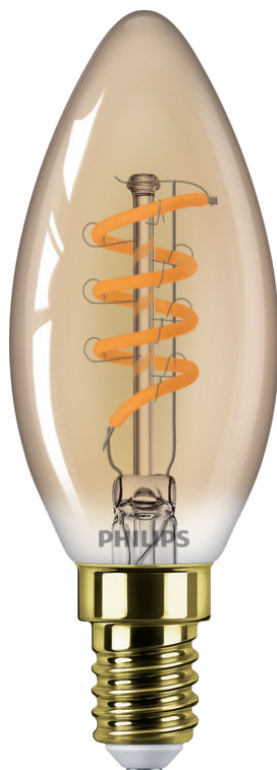

# PHILIPS

Žárovka jantarová typu svíce s tradičním vzhledem 15 W, B35 E14

LED

1800 K

136 lm

15 000 h

Stmívání

8719514315976

## Špičková žárovka LED pro domácnost

Tato žárovka Philips LED poskytuje krásné, mimořádně hřejivé světlo, výjimečně dlouhou životnost a okamžité výrazné energetické úspory. Díky teplotě chromatičnosti imitující plamen je dokonalou volbou pro příjemnou atmosféru.

## Charakteristika zdroje

- Zamýšlené použití: Interiér
- Tvar svítidla: Nesměrovatelná svíčka
- Patice: E14
- Stmívatelné: Ano
- Materiál žárovky: Sklo