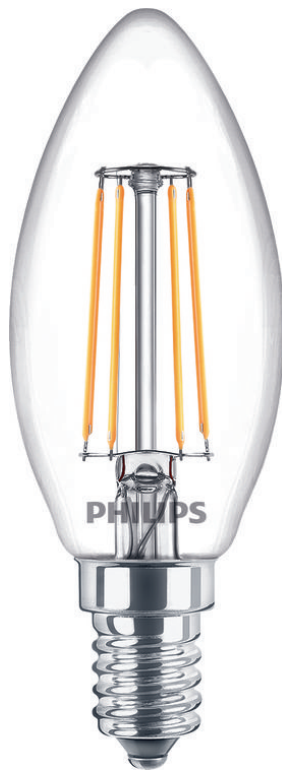

PHILIPS

Čirá žárovka typu svíce
s tradičním vzhledem
40 W, B35 E14

LED

2700 K

470 lm

15 000 h

8718699763077

Teplé bílé světlo a světelná kvalita bez kompromisů

Tradiční tvary, které dobře znáte a líbí se vám. Díky nejnovější technologii LED používají zhruba o 85 % méně energie než tradiční žárovky a vydrží desetkrát déle.

Vyberte si jednoduchou náhradu za vaše staré žárovky

- Stejný tvar a velikost jako standardní žárovka

Vytvořte to správné osvětlení pro váš domov

- Ideální pro celkové osvětlení místností

Vysoce kvalitní LED svítidlo, které vydrží celá desetiletí

- Navrženo pro pohodlí vašich očí

Specifikace

Charakteristika zdroje

- Zamýšlené použití: Interiér
- Tvar svítidla: Nesměrovatelná svíčka
- Patice: E14
- Stmívatelné: Ne
- Povrchová úprava žárovky: Číré
- Materiál světelného zdroje: Sklo