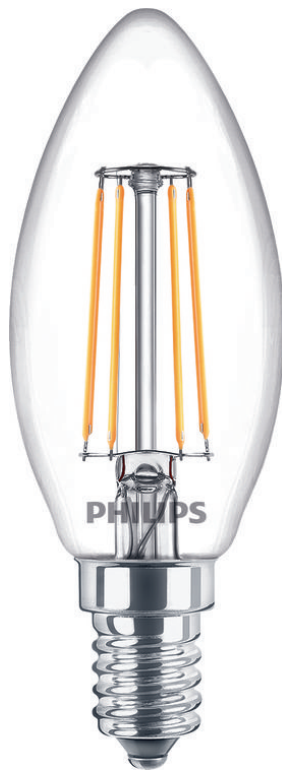

PHILIPS

Čirá žárovka typu svíce
s tradičním vzhledem
40 W, B35 E14

LED

2700 K

470 lm

15 000 h

8718699763077

Teplé bílé světlo a světelná kvalita bez kompromisů

Tradiční tvary, které dobře znáte a líbí se vám. Díky nejnovější technologii LED používají zhruba o 85 % méně energie než tradiční žárovky a vydrží desetkrát déle.

Vyberte si jednoduchou náhradu za vaše staré žárovky

- Stejný tvar a velikost jako standardní žárovka

Vytvořte to správné osvětlení pro váš domov

- Ideální pro celkové osvětlení místností

Vysoce kvalitní LED svítidlo, které vydrží celá desetiletí

- Navrženo pro pohodlí vašich očí

Specifikace

Charakteristika zdroje

- Zamýšlené použití: Interiér
- Tvar svítidla: Nesměrovatelná svíčka
- Patice: E14
- Typ skla: Čiré
- Stmívatelné: Ne
- Povrchová úprava žárovky: Čiré
- Materiál žárovky: Sklo