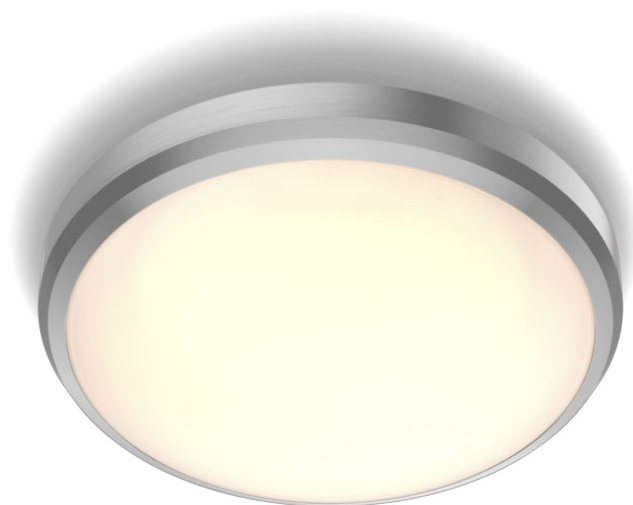

PHILIPS

Stropní svítidlo Doris
6 W

Stropní svítidla

2700 K

nikl

Odolné proti vodě

8718699758820

Příjemné LED osvětlení, které neunavuje oči

Svítidla Philips LED vyzařují světlo, které je příjemné pro oči.

Jednoduše zážitek

- Snadná instalace

Bezpečnost

- Odolnost proti vlhkosti

Špičková kvalita

- EyeComfort – světlo příjemné pro oči
- Snadné čištění

Dlouhá životnost – až 15 000 hodin

Technologie Philips LED prodlužuje životnost výrobku až na 15 000 hodin.

Specifikace

Charakteristika zdroje

- Zamýšlené použití: Interiér

Design a provedení

- Barva: nikl
- Materiál: Kov, Plast