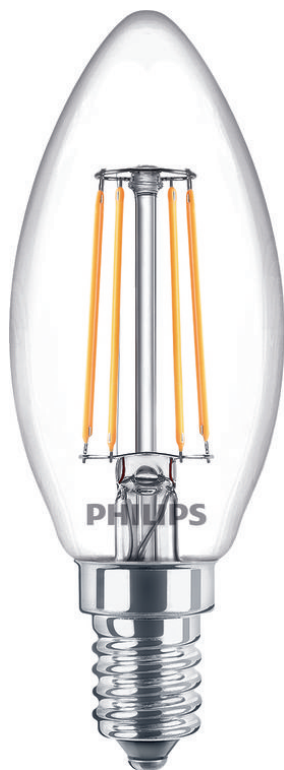

PHILIPS

Čirá žárovka typu svíce
s tradičním vzhledem 40 W,
B35 6x E14

LED

2700 K

470 lm

15 000 h

Nestmívatelné

8718696775035

Číré LED svíčkové žárovky dodají vašemu domovu novou jiskru

Tradiční tvary, které se vám líbí. Klasický vzhled žárovky, ale asi o 80 % nižší spotřeba elektřiny. Široký vyzařující úhel pro dokonalé osvětlení celého okolí.

Moderní osvětlení pomocí standardních LED žárovek Philips pro osvětlení všeho kolem – dokonalá volba pro celkové osvětlení.

Specifikace

Charakteristika zdroje

- Zamýšlené použití: Interiér
- Tvar svítidla: Nesměrovatelná svíčka
- Patice: E14
- Stmívatelné: Ne
- Povrchová úprava žárovky: Číré
- Materiál světelného zdroje: Sklo