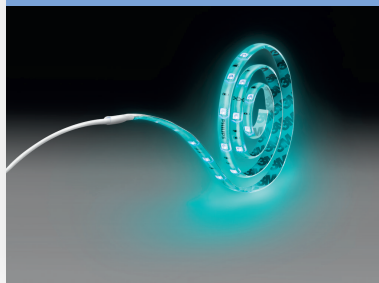

PHILIPS

Světelný pás, 5 m,
RGB

Světelné pásy

RGB

Průsvitná

Stmívatelné;RGB

8718696164242