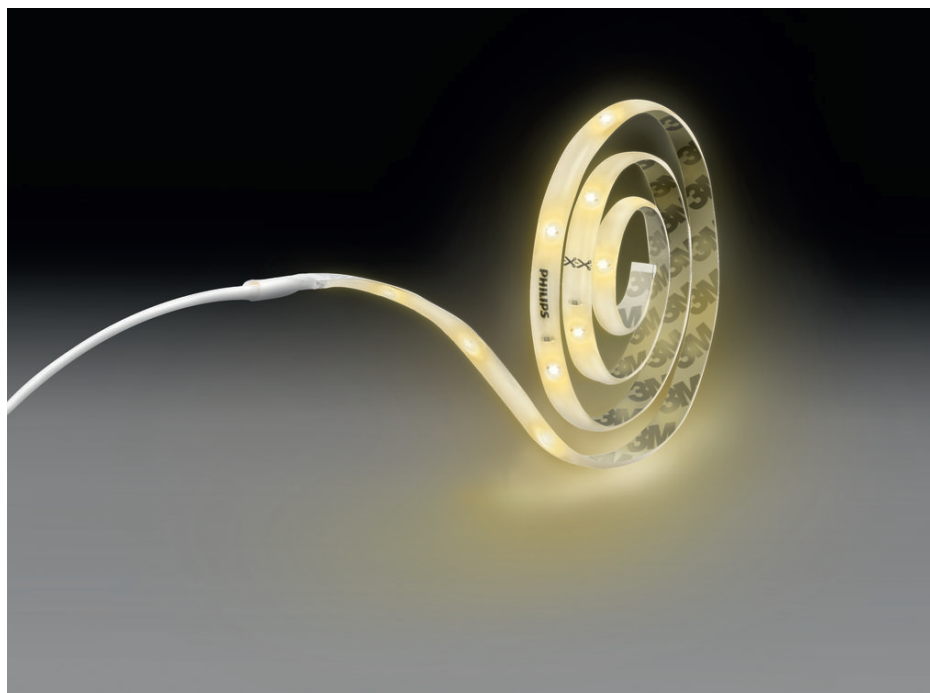

Barevné světlo sladěné s vaší náladou

Měňte atmosféru v místnosti podle toho, co právě děláte.

Ovládání

- Všechny funkce stropního ventilátoru a světla je možné snadno řídit pomocí dálkového ovládání. Světlo nebo ventilátor můžete zapnout či vypnout, můžete si vybrat ze tří rychlostí ventilátoru, přepínat nastavení světla SceneSwitch, použít funkci „baterky“ nebo nastavit některý z pěti časovačů.