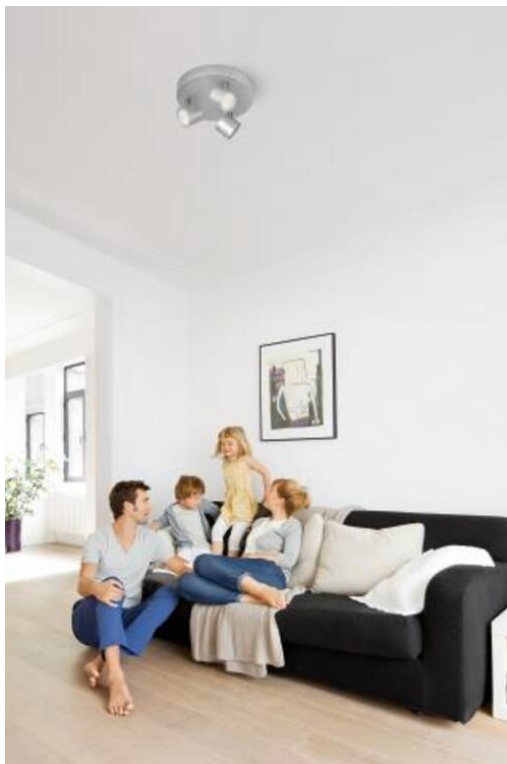

Plynulé stmívání od jasného do měkkého světla

Někdy pocítíte chuť na změnu atmosféry, chcete, aby lépe odpovídala tomu, co právě děláte. Stmívatelná bodová svítidla Philips LED můžete plynule stmívat na vhodnou úroveň – od jasného funkčního světla vhodného pro každodenní práce po měkké světlo pro volný čas.

Snadno nastavitelné bodové světlo

Nastavitelné bodové světlo je navrženo tak, aby svítilo tam, kde to potřebujete nejvíce.

Ideální pro zdůrazňovací osvětlení

Moderní osvětlení s dobře známým širokým vyzařovacím úhlem (40 stupňů). Tento bodový zdroj LED je vhodný pro bodové i univerzální osvětlení. Je ideální pro použití v kuchyních, obývacích pokojích a jídelnách.