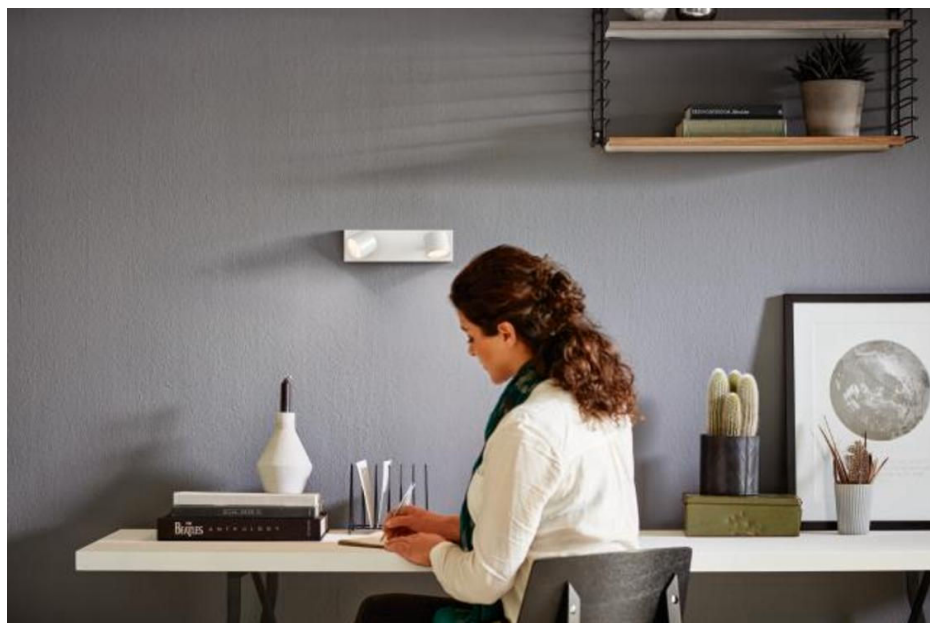

PHILIPS

Stropní/nástěnné
bodové svítidlo Star, 2x

Stropní / nástěnná bodová
svítidla

2200–2700 K

Bílá

Stmívatelné; WarmGlow

Snadná montáž díky systému
ClickFix

56242/31/P0

Čím víc ho ztlumíte, tím je hřejivější

Změňte atmosféru v místnosti, aby lépe vyhovovala tomu, co zrovna děláte. Bodová svítidla LED Philips WarmGlow můžete plynule ztlumit na požadovanou úroveň – od jasného funkčního světla po přívětivou teplou záři. Čím více světlo ztlumíte, tím je teplejší.

Osvětlení, jež vám dá pohodlí a klid

- ClickFix pro snadnou montáž
- Získejte vysoce kvalitní světlo LED, které je energeticky úsporné
- Životnost světelného zdroje je až 30 let užívání
- Okamžitá jasnost po zapnutí
- Vysoký světelný výkon – 1 000 lumenů
- Navrženo pro pohodlí vašich očí
- Integrované světlo LED
- Pro váš klid vám poskytujeme 5letou záruku

Všestranné osvětlení pro každý okamžik vašeho dne

- Změna atmosféry pouhým otočením stmívače

Špičkový design pro optimální světelný efekt

- Kvalitní materiál s dlouhou životností
- Nastavitelné bodové světlo pro maximální flexibilitu
- Dokonalý světelný paprsek pro bodové osvětlení