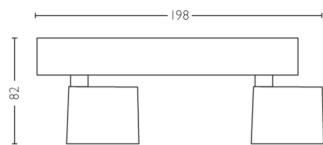

PHILIPS

Stropní/nástěnné
bodové svítidlo Star, 2x

Stropní / nástěnná bodová
svítidla

2200–2700 K

Bílá

Stmívatelné; WarmGlow

Snadná montáž díky systému
ClickFix

56242/31/P0