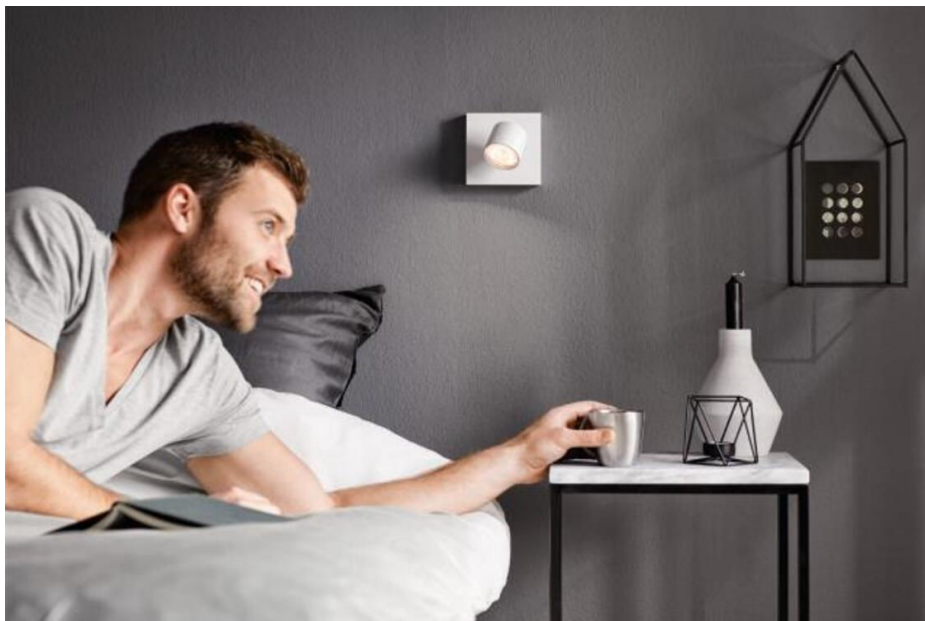

PHILIPS

Stropní/nástěnné
bodové svítidlo Star

Stropní / nástěnná bodová
svítidla

2200–2700 K

Bílá

Stmívatelné; WarmGlow

Snadná montáž díky systému
ClickFix

56240/31/P0