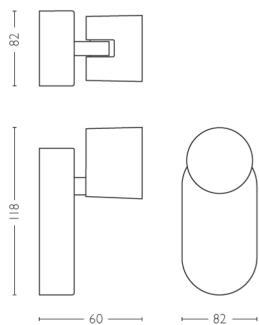

PHILIPS

Stropní/nástěnné
bodové svítidlo Star

Stropní / nástěnná bodová
svítidla

2200–2700 K

Bílá

Stmívatelné; WarmGlow

Snadná montáž díky systému
ClickFix

56240/31/P0