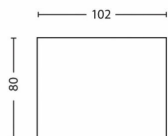

# PHILIPS

Stropní/nástěnné  
bodové svítidlo Phase

Stropní / nástěnná bodová  
svítidla

2700 K

Bílá

Stmívatelné

Vysoce kvalitní materiály

53300/31/16