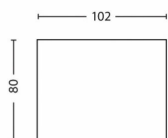

# PHILIPS

Stropní/nástěnné  
bodové svítidlo Phase

Stropní / nástěnná bodová  
svítidla

2700 K

Bílá

Stmívatelné

Vysoce kvalitní materiály

53300/31/16