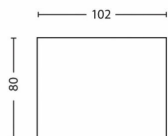

PHILIPS

Stropní/nástěnné
bodové svítidlo Phase

Stropní / nástěnná bodová
svítidla

2700 K

Bílá

Stmívatelné

Vysoce kvalitní materiály

53300/31/16