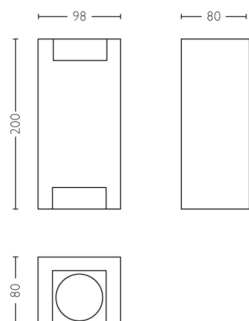

PHILIPS

Nástěnné svítidlo Trowel,
5 W GU10, bez žárovky

myGarden

Bez žárovky

Hliník

Odolné proti vodě

17339/48/PN