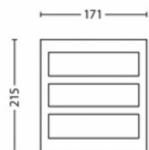

Užívejte si krásně osvětlenou zahradu

Toto zahnuté venkovní nástěnné svítidlo LED Philips Python z čisté nerezové oceli vyzařuje spoustu rozptýleného teplého bílého světla nahoru a dolů po venkovní stěně. Dekorativní přední panely poskytují dodatečné osvětlení a elegantní design.

Udržitelné řešení osvětlení

- Šetřící energii
- Vysoce kvalitní světlo LED
- Dlouhá životnost až 25 let
- Teplé bílé světlo
- Společnost Philips nabízí 5letou záruku na modul LED a vinutí

Určeno pro vaši zahradu

- IP44 – odolné proti vlivům počasí