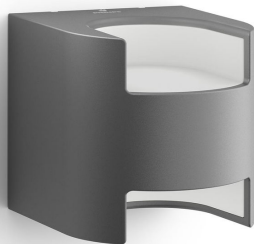

PHILIPS

Nástěnné svítidlo
Grass 4,25 W

myGarden

2700 K

Antracit

Odolné proti vodě

17321/93/16

Užívejte si krásně osvětlenou zahradu

Toto čisté a úhledné venkovní nástěnné LED světlo Philips Grass v antracitové barvě je vyrobeno z odolného, tlakově litého hliníku. Unikátní ořezaný kostkovitý design rozsvítí vaši stěnu odshora dolů pomocí dvou oslnivých paprsků hřejivého bílého světla.

Technologie LED integrovaná v tomto svítidle Philips představuje unikátní řešení, vyvinuté společností Philips. Zapíná se okamžitě a současně umožňuje optimální světelný výkon, který nechá vyniknout jasné barvy vašeho domova.