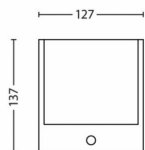

PHILIPS

Nástěnné svítidlo
Macaw 3,5 W

myGarden

2700 K

Černá

Odolné proti vodě

17317/30/16