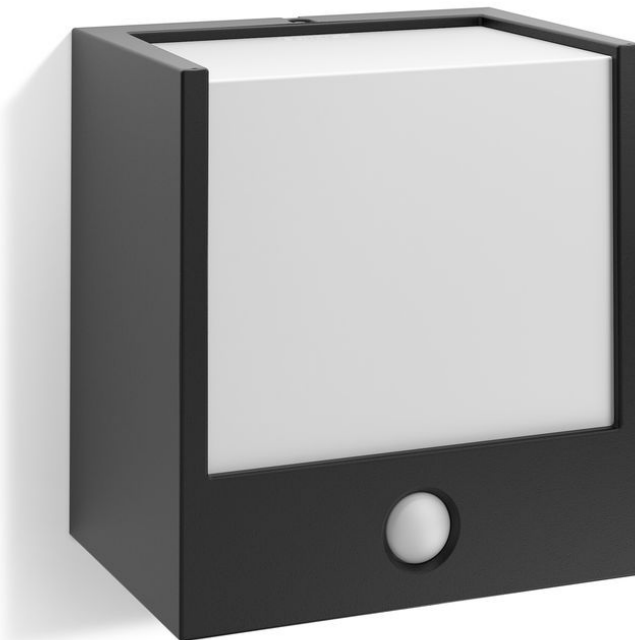

PHILIPS

Nástěnné svítidlo
Macaw 3,5 W

myGarden

2700 K

Černá

Odolné proti vodě

17317/30/16

Užívejte si krásně osvětlenou zahradu

Nástěnné svítidlo Philips myGarden Macaw se pyšní dokonalým tvarem kostky. Díky svému vzhledu z leštěné nerezové oceli dodá moderní styl vaší zahradní zdi. Senzor pohybu a vysoce kvalitní světlo, vycházející z velkého okénka, zaplaví prostor bílým světlem tam, kde je třeba.

IP44 – odolné proti vlivům počasí

Toto venkovní svítidlo Philips je navrženo speciálně pro vlhká venkovní prostředí. Bylo podrobeno přísným testům, které ověřily jeho voděodolnost. Stupeň krytí IP se popisuje dvěma údaji: první označuje stupeň ochrany proti prachu a druhý proti vodě. Toto venkovní svítidlo je zkonstruováno se stupněm krytí IP44: je chráněno proti stříkající vodě a jedná se o výrobek nejčastěji a ideálně používaný ve venkovním prostředí.