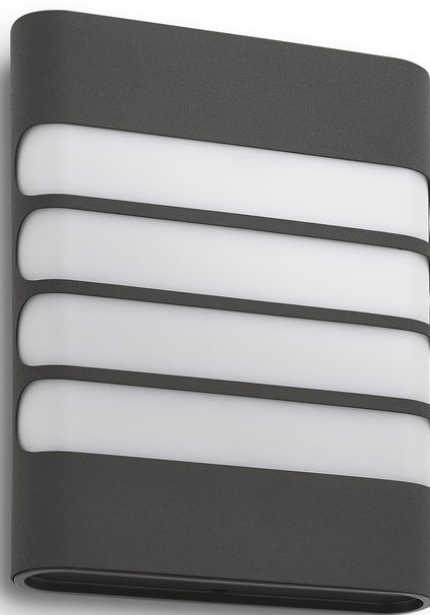

PHILIPS

Nástěnné svítidlo
Raccoon, 4 W

myGarden

2700 K

Antracit

Odolné proti vodě

17273/93/16

Užívejte si krásně osvětlenou zahradu

Nástěnné svítidlo Philips myGarden Raccoon ve strukturované antracitově šedé barvě jasně osvětlí venkovní plochy pro jakýkoli účel. Světla LED, syntetické materiály a minimalistický design dodají venkovnímu prostoru moderní vzhled.

Technologie LED integrovaná v tomto svítidle Philips představuje unikátní řešení, vyvinuté společností Philips. Zapíná se okamžitě a současně umožňuje optimální světelný výkon, který nechá vyniknout jasné barvy vašeho domova.