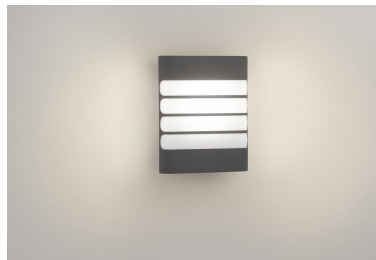

Teplé bílé světlo

Teplota barvy světla se může různit a udává se v jednotkách Kelvin (K). Žárovky s nízkou hodnotou teploty světla v Kelvinech poskytují hřejivé, přívětivější světlo, zatímco žárovky s vyšší hodnotou přinášejí chladné světlo, které působí energičtěji. Tato žárovka Philips nabízí hřejivé bílé světlo vytvářející útulnou atmosféru.