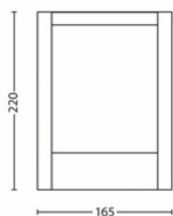

Užívejte si krásně osvětlenou zahradu

Venkovní nástěnné svítidlo LED Philips Arbour v antracitově šedé barvě skrývá uvnitř odolného, tlakově litého hliníkového ohrazení panel světla. Toto pohádkové světlo osvítí váš venkovní prostor spoustou rozptýleného teplého bílého světla.

Udržitelné řešení osvětlení

- Šetřící energii
- Vysoce kvalitní světlo LED
- Dlouhá životnost až 25 let
- Teplé bílé světlo
- Společnost Philips nabízí 5letou záruku na modul LED a vinutí

Určeno pro vaši zahradu

- IP44 – odolné proti vlivům počasí