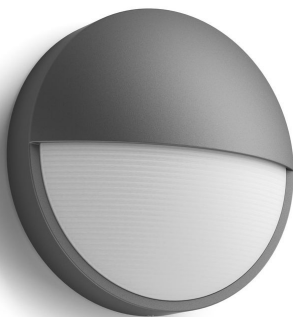

PHILIPS

Nástěnné svítidlo
Capricorn, 5,5 W

myGarden

2700 K

Antracit

Odolné proti vodě

16455/93/16

Užívejte si krásně osvětlenou zahradu

Toto kopulovité venkovní nástěnné svítidlo LED Philips Capricorn v elegantní antracitově šedé barvě je vyrobeno z odolného, tlakově litého hliníku. Elegantní půlměsíkový design rozsvítí venkovní místa silnou, ale rozptýlenou lázní teplého bílého světla.

Technologie LED integrovaná v tomto svítidle Philips představuje unikátní řešení, vyvinuté společností Philips. Zapíná se okamžitě a současně umožňuje optimální světelný výkon, který nechá vyniknout jasné barvy vašeho domova.

Toto venkovní svítidlo Philips je navrženo speciálně pro vlhká venkovní prostředí. Bylo podrobeno přísným testům, které ověřily jeho voděodolnost. Stupeň krytí IP se popisuje dvěma údaji: první označuje stupeň ochrany proti prachu a druhý proti vodě. Toto venkovní svítidlo je zkonstruováno se stupněm krytí IP44: je chráněno proti stříkající vodě a jedná se o výrobek nejčastěji a ideálně používaný ve venkovním prostředí.