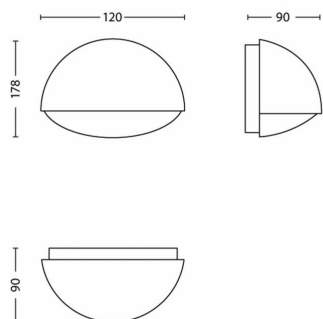

PHILIPS

Nástěnné svítidlo
Dust, 3,2 W

myGarden

2700 K

Antracit

Odolné proti vodě

16407/93/16