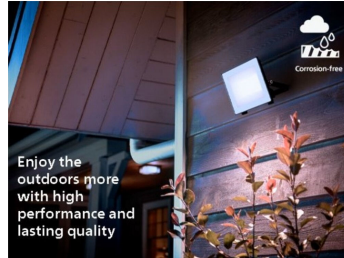

Iluminación LED de alta calidad

Estas luces LED utilizan una tecnología única desarrollada por Philips. Se encienden instantáneamente y producen una emisión de luz óptima que resalta los colores vibrantes de su jardín.