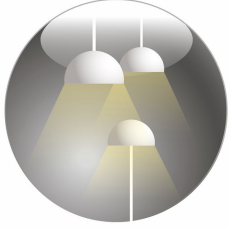

借助现有开关, 即可为一盏灯赋予三种光照设置。

装饰性金属外观。从暖白色到冷白色的可调白光。灯光效果赏心悦目。风格百搭。

与您的室内装修风格完美融合

- 与各种装修风格完美匹配

调控

- 色温可调节 — 从暖白光到冷日光

材料和外饰

- 优质金属材料

产品亮点

与各种装修风格完美匹配

有各种尺寸可选，与各种装修风格完美匹配。

色温可调节 — 从暖白光到冷日光

通过色温可调节功能，您可以根据心情或活动切换合适的灯光颜色。暖白色光适合放松休息，冷日光帮助您保持专注。

优质金属材料

经久耐用且引人注目的金属材料打造坚固的表面。

规格

灯泡特征

- 预期用途: 室内

设计和外观

- 颜色: 灰色
- 材料: 金属, 塑料

灯光特征

- 显色指数 (CRI): >80

其他

- 设计用于: 客厅和卧室
- EyeComfort: 是