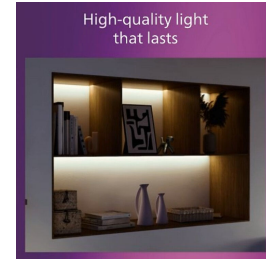

借助现有开关, 即可为一盏灯赋予三种光照设置。

装饰性金属外观。从暖白色到冷白色的可调白光。灯光效果赏心悦目。风格百搭。

与您的室内装修风格完美融合

- 与各种装修风格完美匹配

调控

- 色温可调节 — 从暖白光到冷日光

材料和外饰

- 优质金属材料

产品亮点

与各种装修风格完美匹配

有各种尺寸可选，与各种装修风格完美匹配。

色温可调节 — 从暖白光到冷日光

通过色温可调节功能，您可以根据心情或活动切换合适的灯光颜色。暖白色光适合放松休息，冷日光帮助您保持专注。

优质金属材料

经久耐用且引人注目的金属材料打造坚固的表面。

规格

灯泡特征

- 预期用途: 室内

设计和外观

- 颜色: 灰色
- 材料: 金属, 塑料

灯光特征

- 显色指数 (CRI): >80

其他

- 设计用于: 客厅和卧室
- EyeComfort: 是