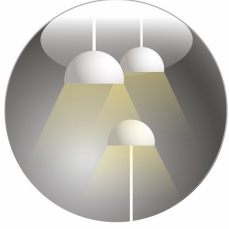

产品亮点

与各种装修风格完美匹配

有各种尺寸可选，与各种装修风格完美匹配。

优质金属材料

经久耐用且引人注目的金属材料打造坚固的表面。

色温可调节 — 从暖白光到冷日光

通过色温可调节功能，您可以根据心情或活动切换合适的灯光颜色。暖白色光适合放松休息，冷日光帮助您保持专注。

规格

灯泡特征

- 预期用途: 室内

设计和外观

- 颜色: 灰色
- 材料: 金属, 塑料

灯光特征

- 显色指数 (CRI): >80

其他

- 设计用于: 客厅和卧室
- EyeComfort: 是

服务

- 质保: 1 年

技术规格

- IP 码: IP20

包装尺寸和重量

- 净重: 7.41 kg
- 毛重: 7.41 kg
- 高度: 0
- 长度: 0
- 宽度: 0