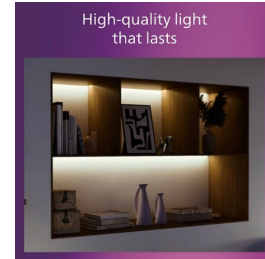

优质金属材料

经久耐用且引人注目的金属材料打造坚固的表面。

规格

灯泡特征

- 预期用途: 室内

设计和外观

- 颜色: 黑和白
- 材料: 金属, PC

服务

- 质保: 1年

包装尺寸和重量

- 净重: 5.66 kg
- 毛重: 5.66 kg
- 高度: 0
- 长度: 0
- 宽度: 0