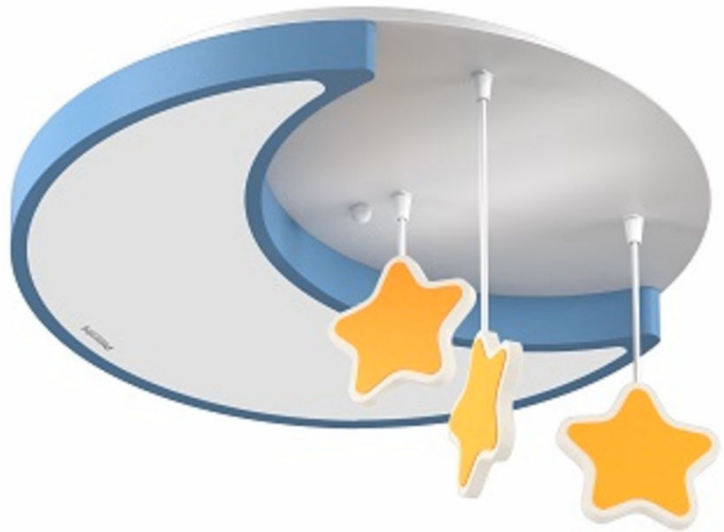

PHILIPS

儿童吸顶灯

myKidsRoom

44068 月光

儿童吸顶灯

蓝色

LED

929003534001

借助现有开关，即可为一盏灯赋予三种光照设置。

无蓝光危害。从暖白色到冷白色的可调白光。美妙精致的多层光效。自然漫射光。

专为儿童房设计

- 适合儿童

适合儿童使用

- 专为儿童设计的儿童友好型产品

易于使用

- 陪伴孩子度过欢乐时光

产品亮点

适合儿童

Philips 儿童房灯具可激励孩子陶醉于最喜欢的事情，为他们创造乐趣与创意的环境！同时该灯还适合孩子安全使用：其低温可触、构造坚固并采用无毒漆。

陪伴孩子度过欢乐时光

无论是看动画片、玩游戏还是烘焙，这款产品都是陪伴孩子度过欢乐时光的理想之选。

专为儿童设计

专为儿童设计的 SoftPal 灯为儿童的卧室营造安全舒适的氛围，伴儿童安然入睡。

规格

灯泡特征

- 预期用途: 室内

设计和外观

- 颜色: 蓝色
- 材料: 金属, 塑料

其他

- 设计用于: 儿童房
- 风格: 现代简约
- 类型: 吸顶灯

服务

- 质保: 1 年