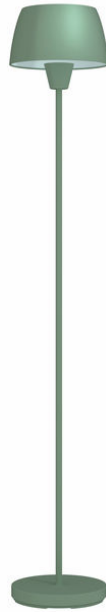

PHILIPS

44102 Halo 落地灯
BG E27x1

myLiving

44102 Halo 落地灯

罗勒绿色

E27x1

929003522801

为营造任何灯光效果而设计的高品质灯具

Philips 纯北欧设计。专为营造舒适的氛围而设计。金属灯罩坚固耐用，磨砂哑光质感。三种北欧流行色供您选择，装点个性空间。

操作简易

- 节省空间的设计

易于使用

- 平滑表面，易于清洁

纯净自然光

- 纯净、自然且可调的光

产品亮点

节省空间的设计
易于维护

自然光色渲染

规格

灯泡特征

- 预期用途: 室内

设计和外观

- 颜色: 绿色
- 材料: 金属

其他