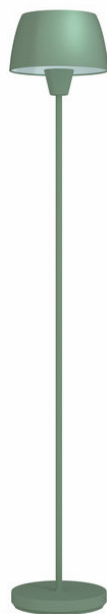

PHILIPS

44102 Halo 落地灯
BG E27x1

myLiving

44102 Halo 落地灯

罗勒绿色

E27x1

929003522801

为营造任何灯光效果而设计的高品质灯具

Philips 纯北欧设计。专为营造舒适的氛围而设计。金属灯罩坚固耐用，磨砂哑光质感。三种北欧流行色供您选择，装点个性空间。

操作简易

- 节省空间的设计

易于使用

- 平滑表面，易于清洁

纯净自然光

- 纯净、自然且可调的光

产品亮点

节省空间的设计
易于维护

自然光色渲染

规格

灯泡特征

- 预期用途: 室内

设计和外观

- 颜色: 绿色
- 材料: 金属

其他